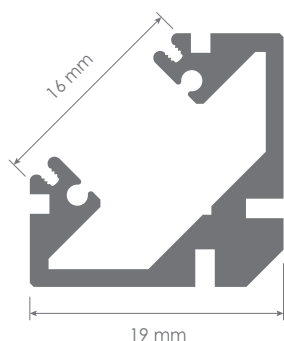

SOFIA

SPECIFICATIONS

Codice / Code	DA-PR-SOFIA
Dimensione / Size	19 x 19 mm
Lunghezza / Length (max)	2 M
Ciruito / Circuit	12 mm
Materiale / Material	Alluminio / Aluminium
Copertura / Cover	Trasparente / Transparent Semitrasparente / Translucent Opale / Opal Nera / Black
Materiale Copertura / Material Cover	Policarbonato / Polycarbonate
Accessori / Accessories	Tappi di chiusura con/senza foro Closing plugs with/without hole Graffe di fissaggio / Fixing clip
Finitura / Finishing	Silver / Silver Nera / Black