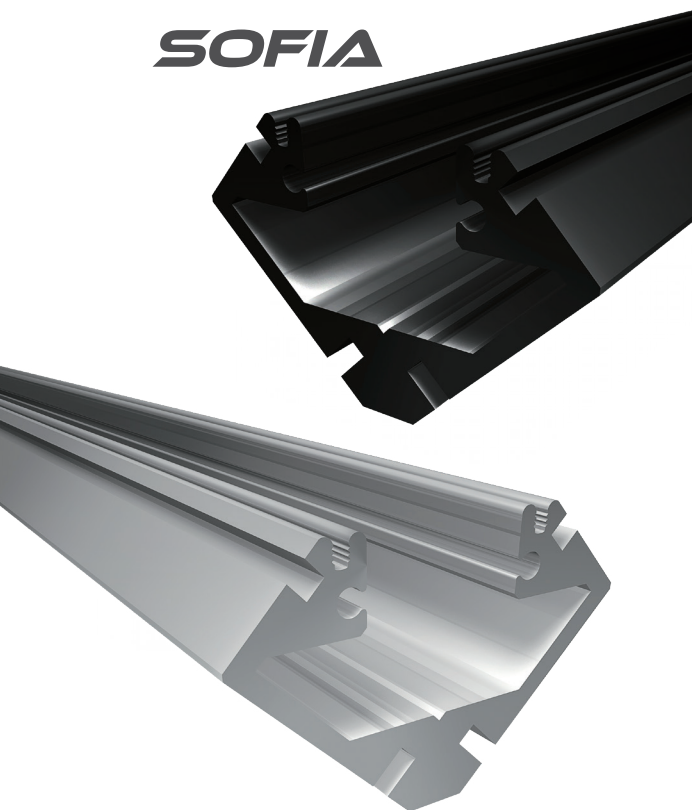

SOFIA

SPECIFICATIONS

Codice / Code	DA-PR-SOFIA
Dimensione / Size	19 x 19 mm
Lunghezza / Length (max)	2 M
Ciruito / Circuit	12 mm
Materiale / Material	Alluminio / Aluminium
Copertura / Cover	Trasparente / Transparent Semitrasparente / Translucent Opale / Opal Nera / Black
Materiale Copertura / Material Cover	Policarbonato / Polycarbonate
Accessori / Accessories	Tappi di chiusura con/senza foro Closing plugs with/without hole Graffe di fissaggio / Fixing clip
Finitura / Finishing	Silver / Silver Nera / Black