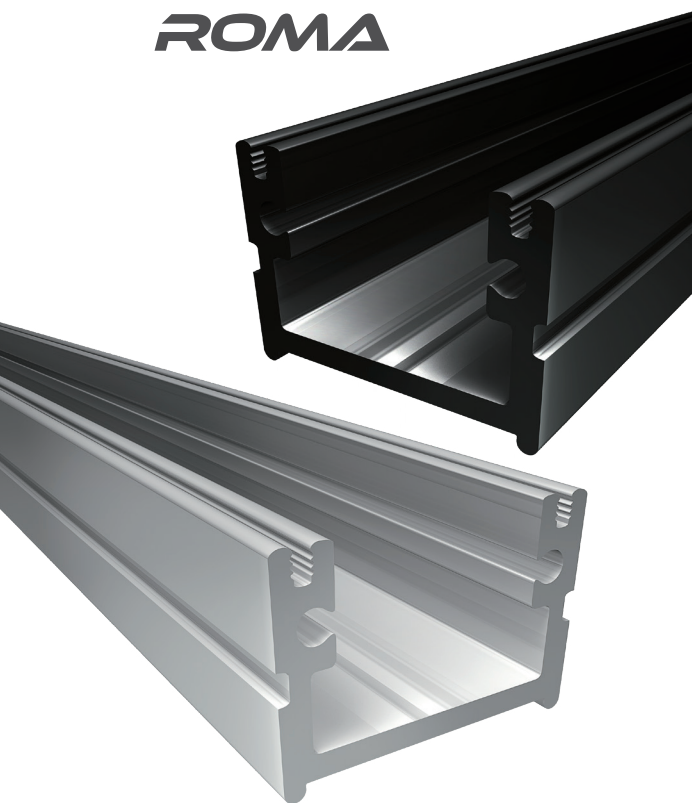

ROMA

SPECIFICATIONS

Codice / Code	DA-PR-ROMA
Dimensione / Size	16 x 11 mm
Lunghezza / Length (max)	2 M
Ciruito / Circuit	12 mm
Materiale / Material	Alluminio / Aluminium
Copertura / Cover	Trasparente / Transparent Semitrasparente / Translucent Opale / Opal Nera / Black
Materiale Copertura / Material Cover	Policarbonato / Polycarbonate
Accessori / Accessories	Tappi di chiusura con/senza foro Closing plugs with/without hole Graffe di fissaggio / Fixing clip
Finitura / Finishing	Silver / Silver Nera / Black