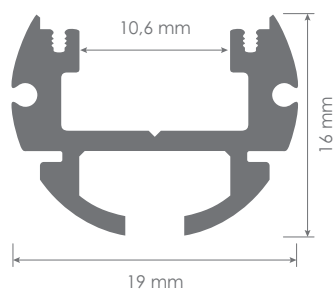

PARIGI

SPECIFICATIONS

Codice / Code	DA-PR-PARIGI
Dimensione / Size	19 x 16 mm
Lunghezza / Length (max)	2 M
Ciruito / Circuit	12 mm
Materiale / Material	Alluminio / Aluminium
Copertura / Cover	Trasparente / Transparent Semitrasparente / Translucent Opale / Opal Nera / Black
Materiale Copertura / Material Cover	Policarbonato / Polycarbonate
Accessori / Accessories	Tappi di chiusura con/senza foro Closing plugs with/without hole Graffe di fissaggio / Fixing clip
Finitura / Finishing	Silver / Silver Nera / Black