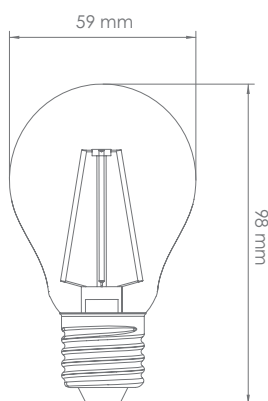

X-TOP7-TR E27

SPECIFICATIONS

Codice / Code	DA-X-TOP7-TR
Dimensione / Size	59 x 98 mm
Potenza / Power	7 W
Alimentazione / Power Supply	175/250 V
Colore Luce / Led Color	2700 K
Flusso Luminoso / Luminous Flux	800 lm
Durata / Rated Life	40.000 ore / hours
Garanzia / Warranty	24 Mesi / Months
IP	20