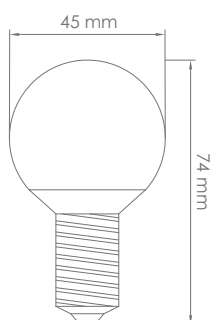

X-TOP5 E27

SPECIFICATIONS

Codice / Code	DA-X-TOP5-E27
Dimensione / Size	45 x 74 mm
Potenza / Power	5 W
Alimentazione / Power Supply	175V - 250 V
Colore Luce / Led Color	3000 K - 4000 K
Flusso Luminoso / Luminous Flux	420 lm (3000 k) - 470 (4000 k)
Durata / Rated Life	40.000 ore / hours
Garanzia / Warranty	24 Mesi / Months
IP	20