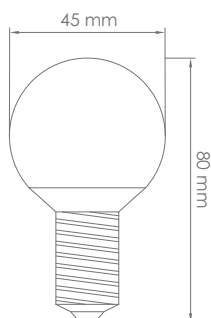

### SPECIFICATIONS

<b>Codice / Code</b>	DA-X-TOP5-E14
<b>Dimensione / Size</b>	45 x 80 mm
<b>Potenza / Power</b>	5 W
<b>Alimentazione / Power Supply</b>	175V - 250 V
<b>Colore Luce / Led Color</b>	3000 K - 4000 K
<b>Flusso Luminoso / Luminous Flux</b>	420 lm (3000 k) - 470 (4000 k)
<b>Durata / Rated Life</b>	40.000 ore / hours
<b>Garanzia / Warranty</b>	24 Mesi / Months
<b>IP</b>	20