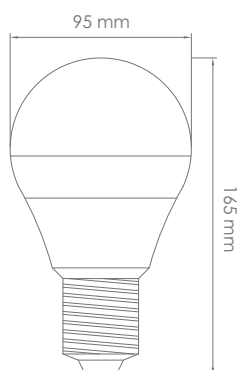

## X-TOP18 E27

### SPECIFICATIONS

Codice / Code	DA-X-TOP18
Dimensione / Size	95 x 165 mm
Potenza / Power	18 W
Alimentazione / Power Supply	175 V - 250 V
Colore Luce / Led Color	3000 K - 4000 k
Flusso Luminoso / Luminous Flux	1600 lm (3000 K) - 1700 lm (4000 K)
Durata / Rated Life	40.000 ore / hours
Garanzia / Warranty	24 Mesi / Months
IP	20