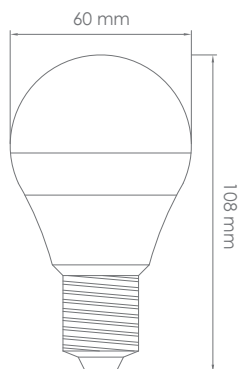

X-TOP14 E27

SPECIFICATIONS

Codice / Code	DA-X-TOP14
Dimensione / Size	60 x 108 mm
Potenza / Power	14 W
Alimentazione / Power Supply	175 V - 250 V
Colore Luce / Led Color	3000 K - 4000 K
Flusso Luminoso / Luminous Flux	1200 lm (3000 K) - 1250 lm (4000 K)
Durata / Rated Life	40.000 ore / hours
Garanzia / Warranty	24 Mesi / Months
IP	20