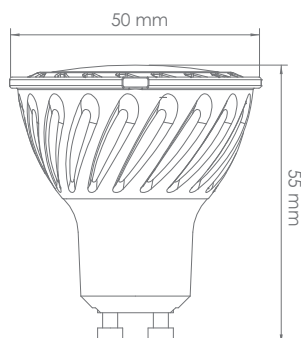

## **X-SILVER8** GU10

### SPECIFICATIONS

<b>Codice / Code</b>	DA-X-SILVER8-GU10
<b>Dimensione / Size</b>	50 x 55 mm
<b>Potenza / Power</b>	8 W
<b>Alimentazione / Power Supply</b>	175 V - 265 V
<b>Colore Luce / Led Color</b>	3000 K - 4000 K
<b>Flusso Luminoso / Luminous Flux</b>	780 lm (3000 K) - 810 lm (4000 K)
<b>Durata / Rated Life</b>	40.000 ore / hours
<b>Garanzia / Warranty</b>	24 Mesi / Months
<b>IP</b>	20