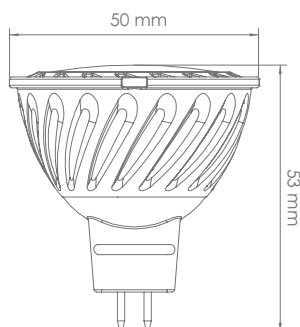

X-SILVER6 GU5.3

SPECIFICATIONS

Codice / Code	DA-X-SILVER6-GU5.3
Dimensione / Size	50 x 53 mm
Potenza / Power	6 W
Alimentazione / Power Supply	12 V
Colore Luce / Led Color	3000 K - 4000 K
Flusso Luminoso / Luminous Flux	420 lm (3000 K) - 450 lm (4000 K)
Durata / Rated Life	40.000 ore / hours
Garanzia / Warranty	24 Mesi / Months
IP	20