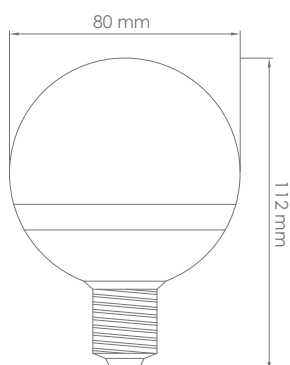

X-SFERA12

SPECIFICATIONS

Codice / Code	DA-X-SFERA12
Dimensione / Size	80 x 112 mm
Potenza / Power	12 W
Alimentazione / Power Supply	175 V - 250 V
Colore Luce / Led Color	3000 K - 4000 K
Flusso Luminoso / Luminous Flux	1000 lm (3000 K) - 1055 lm (4000 K)
Durata / Rated Life	40.000 ore / hours
Garanzia / Warranty	24 Mesi / Months
IP	20