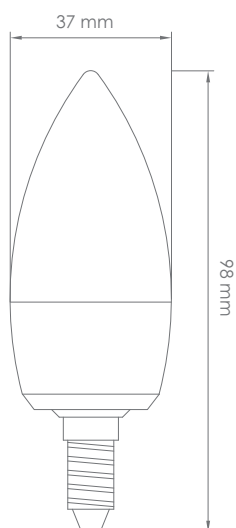

X-OLIVA5 E14

SPECIFICATIONS

Codice / Code	DA-X-OLIVA5
Dimensione / Size	37 x 98 mm
Potenza / Power	5 W
Alimentazione / Power Supply	175 V- 250 V
Colore Luce / Led Color	3000 K - 4000 K
Flusso Luminoso / Luminous Flux	420 lm (3000 k) - 470 lm (4000 k)
Durata / Rated Life	40.000 ore / hours
Garanzia / Warranty	24 Mesi / Months
IP	20