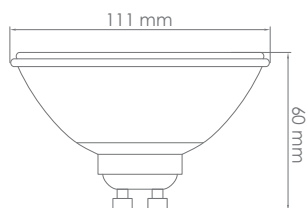

X-AR111-LINE-13 GU10

SPECIFICATIONS

Codice / Code	DA-X-AR111-LINE13-GU10
Dimensione / Size	111 x 60 mm
Potenza / Power	13 W
Alimentazione / Power Supply	100 V – 265 V
Colore Luce / Led Color	3000 K - 4000 K
Flusso Luminoso / Luminous Flux	1000 lm (3000 K) - 1060 lm (4000 K)
Durata / Rated Life	40.000 ore / hours
Garanzia / Warranty	24 Mesi / Months
IP	20