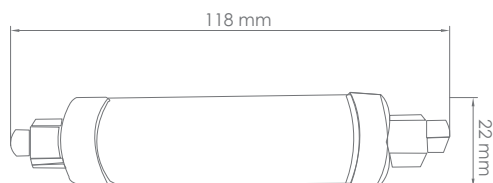

## X-360-10

### SPECIFICATIONS

<b>Codice / Code</b>	DA-X-360-10
<b>Dimensione / Size</b>	22 x 118 mm
<b>Potenza / Power</b>	10 W
<b>Alimentazione / Power Supply</b>	220 - 240 V
<b>Colore Luce / Led Color</b>	3000 K - 4000 K
<b>Flusso Luminoso / Luminous Flux</b>	900 lm (3000 K) - 950 lm (4000 K)
<b>Durata / Rated Life</b>	40.000 ore / hours
<b>Garanzia / Warranty</b>	24 Mesi / Months
<b>IP</b>	20