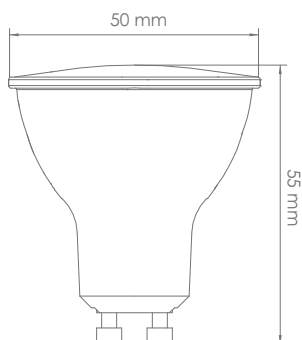

## X-100°-8 GU10

### SPECIFICATIONS

|                                 |                                   |
|---------------------------------|-----------------------------------|
| Codice / Code                   | DA-X-100-8-GU10                   |
| Dimensione / Size               | 50 x 55 mm                        |
| Potenza / Power                 | 8 W                               |
| Alimentazione / Power Supply    | 175 V - 265 V                     |
| Colore Luce / Led Color         | 3000 K - 4000 K                   |
| Flusso Luminoso / Luminous Flux | 780 lm (3000 K) - 810 lm (4000 K) |
| Durata / Rated Life             | 40.000 ore / hours                |
| Garanzia / Warranty             | 24 Mesi / Months                  |
| IP                              | 20                                |