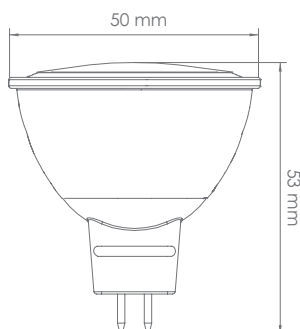

X-100°-6 **GU5.3**

SPECIFICATIONS

Codice / Code	DA-X-100-6-GU5.3
Dimensione / Size	50 x 53 mm
Potenza / Power	6 W
Alimentazione / Power Supply	12 V
Colore Luce / Led Color	3000 K - 4000 K
Flusso Luminoso / Luminous Flux	420 lm (3000 K) - 450 lm (4000 K)
Durata / Rated Life	40.000 ore / hours
Garanzia / Warranty	24 Mesi / Months
IP	20