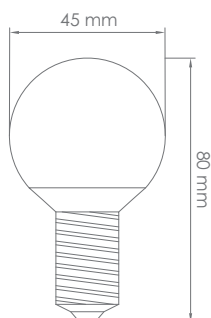

### SPECIFICATIONS

Codice / Code	DA-L5E14
Dimensione / Size	45 x 80 mm
Led	Samsung
Potenza / Power	5 W
Alimentazione / Power Supply	200/240 V
Colore Luce / Led Color	3000 K
Flusso Luminoso / Luminous Flux	480 lm
Durata / Rated Life	40.000 ore / hours
Garanzia / Warranty	24 Mesi / Months
IP	20