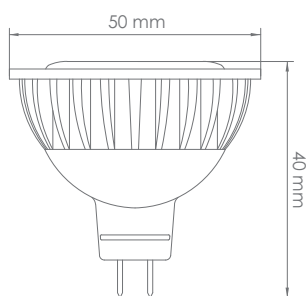

SILVER 45 GU5.3

SPECIFICATIONS

Codice / Code	DA-L6GU5.3-BF
Dimensione / Size	50 x 40 mm
Potenza / Power	6 W
Alimentazione / Power Supply	12 V AC/DC
Colore Luce / Led Color	2700 K - 5000 K
Flusso Luminoso / Luminous Flux	412 lm (2700 K) - 440 lm (5000 K)
Durata / Rated Life	50.000 ore / hours
Garanzia / Warranty	24 Mesi / Months
IP	20