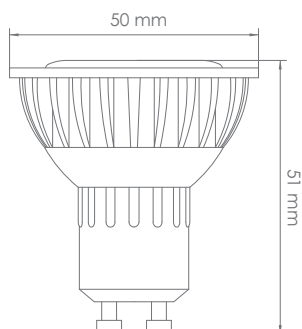

SILVER 45 GU10

SPECIFICATIONS

Codice / Code	DA-L6GU10-BF
Dimensione / Size	50 x 51 mm
Potenza / Power	6 W
Alimentazione / Power Supply	220/240 V
Colore Luce / Led Color	5000 K
Flusso Luminoso / Luminous Flux	419 lm
Durata / Rated Life	50.000 ore / hours
Garanzia / Warranty	24 Mesi / Months
IP	20