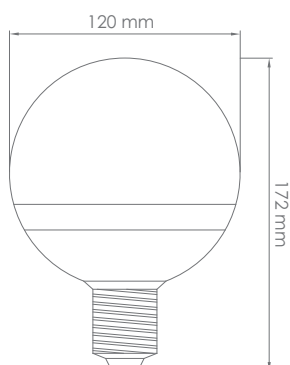

## SFERA 15

### SPECIFICATIONS

<b>Codice / Code</b>	DA-L15E27
<b>Dimensione / Size</b>	120 x 172 mm
<b>Led</b>	Samsung
<b>Potenza / Power</b>	15 W
<b>Alimentazione / Power Supply</b>	220/240 V
<b>Colore Luce / Led Color</b>	3000 K
<b>Flusso Luminoso / Luminous Flux</b>	1400 lm
<b>Durata / Rated Life</b>	40.000 ore / hours
<b>Garanzia / Warranty</b>	24 Mesi / Months
<b>IP</b>	20