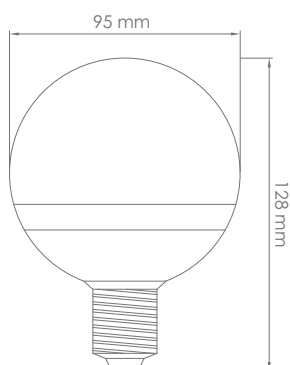

SFERA 12

SPECIFICATIONS

Codice / Code	DA-L12E27
Dimensione / Size	95 x 128 mm
Led	Samsung
Potenza / Power	12 W
Alimentazione / Power Supply	220/240 V
Colore Luce / Led Color	3000 K
Flusso Luminoso / Luminous Flux	1151 lm
Durata / Rated Life	40.000 ore / hours
Garanzia / Warranty	24 Mesi / Months
IP	20