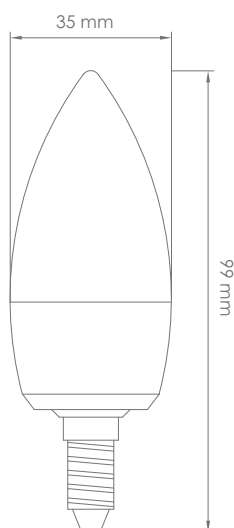

## OLIVA 3.5

### SPECIFICATIONS

<b>Codice / Code</b>	DA-L3.5E14BF
<b>Dimensione / Size</b>	35 x 99 mm
<b>Led</b>	Samsung
<b>Potenza / Power</b>	3.5 W
<b>Alimentazione / Power Supply</b>	200/240 V
<b>Colore Luce / Led Color</b>	2700 K - 3000 K
<b>Flusso Luminoso / Luminous Flux</b>	280 lm (2700 k) 305 lm (3000 k)
<b>Durata / Rated Life</b>	40.000 ore / hours
<b>Garanzia / Warranty</b>	24 Mesi / Months
<b>IP</b>	20