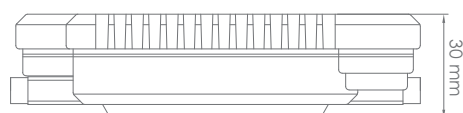

## LINEAL

## SPECIFICATIONS

<b>Codice / Code</b>	DA-L9R7
<b>Dimensione / Size</b>	118 x 48 x 30 mm
<b>Led</b>	Samsung
<b>Potenza / Power</b>	9 W
<b>Alimentazione / Power Supply</b>	220/240 V
<b>Colore Luce / Led Color</b>	3000 K - 4000 K
<b>Flusso Luminoso / Luminous Flux</b>	700 lm (3000 K) - 740 lm (4000 K)
<b>Durata / Rated Life</b>	50.000 ore / hours
<b>Garanzia / Warranty</b>	24 Mesi / Months
<b>IP</b>	20