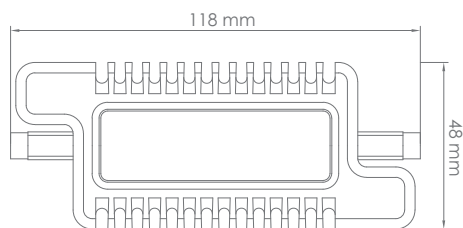

## LINEAL

## SPECIFICATIONS

<b>Codice / Code</b>	DA-L9R7
<b>Dimensione / Size</b>	118 x 48 x 30 mm
<b>Led</b>	Samsung
<b>Potenza / Power</b>	9 W
<b>Alimentazione / Power Supply</b>	220/240 V
<b>Colore Luce / Led Color</b>	3000 K - 4000 K
<b>Flusso Luminoso / Luminous Flux</b>	700 lm (3000 K) - 740 lm (4000 K)
<b>Durata / Rated Life</b>	50.000 ore / hours
<b>Garanzia / Warranty</b>	24 Mesi / Months
<b>IP</b>	20