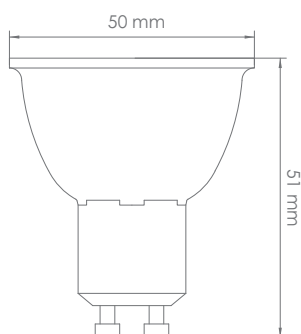

K-LINE GU10

SPECIFICATIONS

Codice / Code	DA-L7GU10-KF
Dimensione / Size	50 x 51 mm
Potenza / Power	7 W
Alimentazione / Power Supply	220/240 V
Colore Luce / Led Color	4000 K
Flusso Luminoso / Luminous Flux	550 lm
Durata / Rated Life	40.000 ore / hours
Garanzia / Warranty	24 Mesi / Months
IP	20