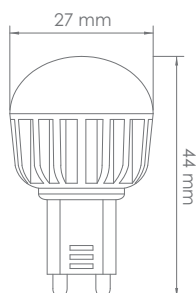

## SPECIFICATIONS

<b>Codice / Code</b>	DA-L3G9-50
<b>Dimensione / Size</b>	27 x 44 mm
<b>Led</b>	Samsung
<b>Potenza / Power</b>	3 W
<b>Alimentazione / Power Supply</b>	220/240 V
<b>Colore Luce / Led Color</b>	2700 K
<b>Flusso Luminoso / Luminous Flux</b>	217 lm
<b>Durata / Rated Life</b>	40.000 ore / hours
<b>Garanzia / Warranty</b>	24 Mesi / Months
<b>IP</b>	20