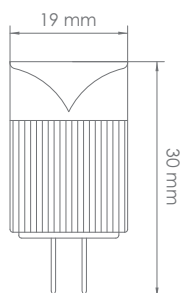

## G4

### SPECIFICATIONS

Codice / Code	DA-L2.5G4
Dimensione / Size	19 x 30 mm
Led	Samsung
Potenza / Power	2,5 W
Alimentazione / Power Supply	12 V AC/DC
Colore Luce / Led Color	3000 K
Flusso Luminoso / Luminous Flux	226 lm
Durata / Rated Life	40.000 ore / hours
Garanzia / Warranty	24 Mesi / Months
IP	20