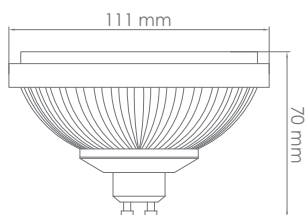

AR111-LINE 12
GU10

SPECIFICATIONS

Codice / Code	DA-L12AR111GU10
Dimensione / Size	111 x 70 mm
Potenza / Power	12 W
Alimentazione / Power Supply	220/240 V
Colore Luce / Led Color	4000 K
Flusso Luminoso / Luminous Flux	840 lm
Durata / Rated Life	40.000 ore / hours
Garanzia / Warranty	24 Mesi / Months
IP	20