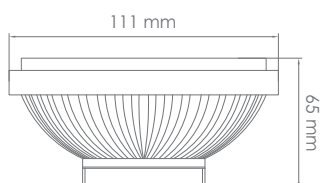

AR111-LINE 12 G53

SPECIFICATIONS

Codice / Code	DA-L12AR111G53
Dimensione / Size	111 x 65 mm
Potenza / Power	12 W
Alimentazione / Power Supply	12 V AC/DC
Colore Luce / Led Color	4000 K
Flusso Luminoso / Luminous Flux	867 lm
Durata / Rated Life	40.000 ore / hours
Garanzia / Warranty	24 Mesi / Months
IP	20