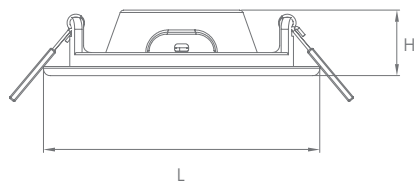

**ZETA
SQUARE****SPECIFICATIONS**

Alimentazione / Power Supply	220/240 V
Colore Luce / Led Color	3000 K - 4000 K
Diffusore / Diffuser	Opale / Opal
IP	20
Colore Scocca / Case Color	Bianco / White

Codice Code	Potenza Power	Colore Luce Led Color	Flusso Luminoso Luminous Flux	Dimensione Size (L x L x H)	Foro Hole (∅)
DA-FI-ZETA.S-6-WW	6 W	3000 K	350 lm	115 x 115 x 32 mm	105 x 105 mm
DA-FI-ZETA.S-6-NW	6 W	4000 K	390 lm	115 x 115 x 32 mm	105 x 105 mm
DA-FI-ZETA.S-12-WW	12 W	3000 K	780 lm	165 x 165 x 32 mm	155 x 155 mm
DA-FI-ZETA.S-12-NW	12 W	4000 K	850 lm	165 x 165 x 32 mm	155 x 155 mm
DA-FI-ZETA.S-18-WW	18 W	3000 K	1350 lm	220 x 220 x 32 mm	205 x 205 mm
DA-FI-ZETA.S-18-NW	18 W	4000 K	1450 lm	220 x 220 x 32 mm	205 x 205 mm