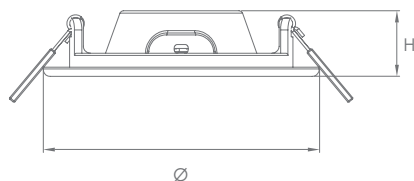

ZETA
ROUND**SPECIFICATIONS**

Alimentazione / Power Supply	220/240 V
Colore Luce / Led Color	3000 K - 4000 K
Diffusore / Diffuser	Opale / Opal
IP	20
Colore Scocca / Case Color	Bianco / White

Codice Code	Potenza Power	Colore Luce Led Color	Flusso Luminoso Luminous Flux	Dimensione Size (Ø x H)	Foro Hole (Ø)
DA-FI-ZETA.R-6-WW	6 W	3000 K	350 lm	Ø 115 x 31 mm	110 mm
DA-FI-ZETA.R-6-NW	6 W	4000 K	390 lm	Ø 115 x 31 mm	110 mm
DA-FI-ZETA.R-12-WW	12 W	3000 K	780 lm	Ø 170 x 32 mm	160 mm
DA-FI-ZETA.R-12-NW	12 W	4000 K	850 lm	Ø 170 x 32 mm	160 mm
DA-FI-ZETA.R-18-WW	18 W	3000 K	1350 lm	Ø 220 x 32 mm	210 mm
DA-FI-ZETA.R-18-NW	18 W	4000 K	1450 lm	Ø 220 x 32 mm	210 mm
DA-FI-ZETA.R-20-WW	20 W	3000 K	1500 lm	Ø 240 x 32 mm	230 mm
DA-FI-ZETA.R-20-NW	20 W	4000 K	1600 lm	Ø 240 x 32 mm	230 mm