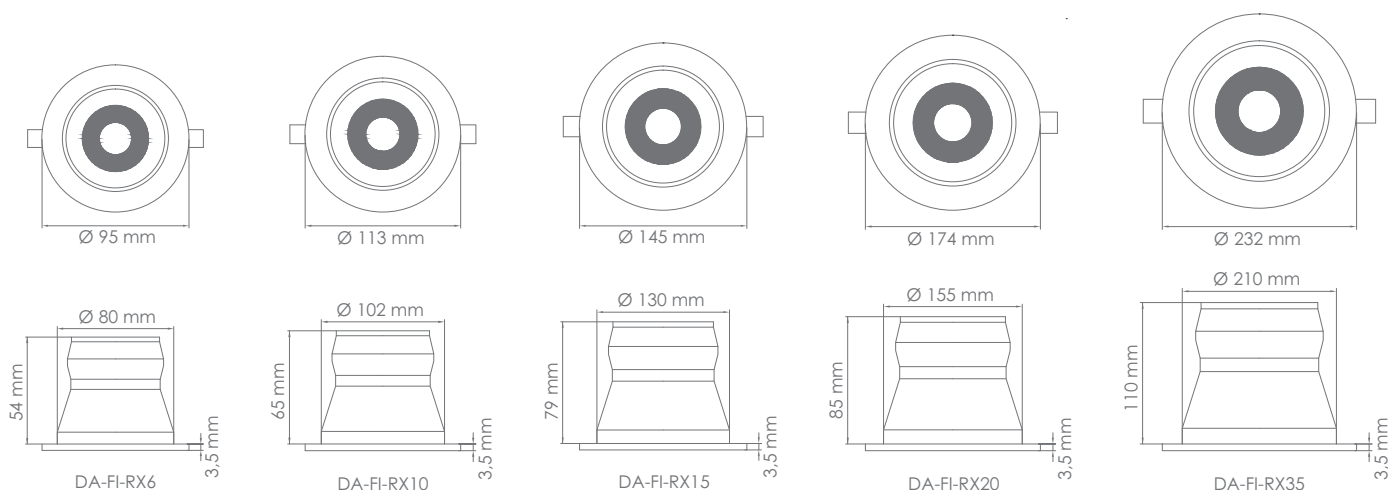

NEW ROXEL

SPECIFICATIONS

Alimentazione / Power Supply	220/240 V
Colore Luce / Led Color	3000 K - 4000 K - 6000 K
Diffusore / Diffuser	Trasparente / Transparent
IP	20
Colore Scocca / Case Color	Bianco / White

Codice Code	Potenza Power	Colore Luce Led Color	Flusso Luminoso Luminous Flux	Dimensione Size (Ø x H)	Foro Hole (Ø)
DA-FI-RX6-DIN	6 W	3000 K 4000 K 6000 K	455 lm 490 lm 490 lm	95 x 57 mm	68 - 80 mm
DA-FI-RX10-DIN	10 W	3000 K 4000 K 6000 K	800 lm 880 lm 880 lm	113 x 68,5 mm	90 - 102 mm
DA-FI-RX15-DIN	15 W	3000 K 4000 K 6000 K	1200 lm 1320 lm 1320 lm	145 x 82 mm	120 - 130 mm
DA-FI-RX20-DIN	20 W	3000 K 4000 K 6000 K	1640 lm 1800 lm 1800 lm	174 x 89 mm	145 - 155 mm
DA-FI-RX35-DIN	35 W	3000 K 4000 K 6000 K	2870 lm 3150 lm 3150 lm	232 x 113 mm	195 - 210 mm