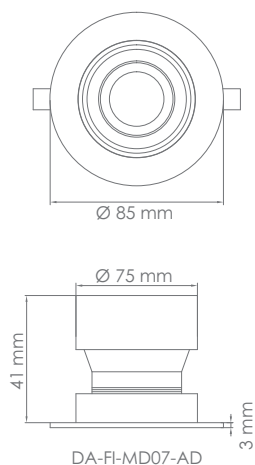

NEW EGO**SPECIFICATIONS**

Led	Nichia
Alimentazione / Power Supply	220/240 V
Colore Luce / Led Color	3000 K - 4000 K
Diffusore / Diffuser	Trasparente / Transparent
IP	20
Colore Scocca / Case Color	Bianco / White

Codice Code	Potenza Power	Colore Luce Led Color	Flusso Luminoso Luminous Flux	Dimensione Size (Ø x H)	Foro Hole (Ø)
DA-FI-MD7-AD-WW	7 W	3000 K	590 lm	85 x 60 mm	68 - 75 mm
DA-FI-MD7-AD-NW	7 W	4000 K	650 lm	85 x 60 mm	68 - 75 mm
DA-FI-MD10-AD-WW	10 W	3000 K	950 lm	105 x 71 mm	83 - 95 mm
DA-FI-MD10-AD-NW	10 W	4000 K	1000 lm	105 x 71 mm	83 - 95 mm