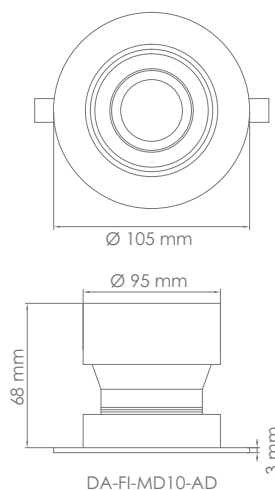

NEW EGO**SPECIFICATIONS**

Led	Nichia
Alimentazione / Power Supply	220/240 V
Colore Luce / Led Color	3000 K - 4000 K
Diffusore / Diffuser	Trasparente / Transparent
IP	20
Colore Scocca / Case Color	Bianco / White

Codice Code	Potenza Power	Colore Luce Led Color	Flusso Luminoso Luminous Flux	Dimensione Size (Ø x H)	Foro Hole (Ø)
DA-FI-MD7-AD-WW	7 W	3000 K	590 lm	85 x 60 mm	68 - 75 mm
DA-FI-MD7-AD-NW	7 W	4000 K	650 lm	85 x 60 mm	68 - 75 mm
DA-FI-MD10-AD-WW	10 W	3000 K	950 lm	105 x 71 mm	83 - 95 mm
DA-FI-MD10-AD-NW	10 W	4000 K	1000 lm	105 x 71 mm	83 - 95 mm