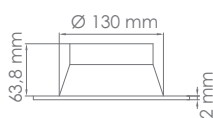

## SPECIFICATIONS

Alimentazione / Power Supply	220/240 V
Colore Luce / Led Color	3000 K - 4000 K - 6000 K
Diffusore / Diffuser	Opale / Opal
IP	40
Colore Scocca / Case Color	Bianco / White

Ø 113 mm

Ø 145 mm

Ø 174 mm

Ø 244 mm

Ø 102 mm

56.6 mm

DA-FI-D10

Ø 130 mm

63.8 mm

DA-FI-D14

Ø 155 mm

66.5 mm

DA-FI-D17

Ø 210 mm

82.5 mm

DA-FI-D25

Codice Code	Potenza Power	Colore Luce Led Color	Flusso Luminoso Luminous Flux	Dimensione Size (Ø x H)	Foro Hole (Ø)
DA-FI-D10-220-DIN	10 W	3000 K 4000 K 6000 K	930 lm 1000 lm 1000 lm	113 x 58,6 mm	90 - 102 mm
DA-FI-D14-220-DIN	14 W	3000 K 4000 K 6000 K	1300 lm 1400 lm 1400 lm	145 x 65,5 mm	120 - 130 mm
DA-FI-D17-220-DIN	17 W	3000 K 4000 K 6000 K	1580 lm 1700 lm 1700 lm	174 x 68,5 mm	145 - 155 mm
DA-FI-D25-220-DIN	25 W	3000 K 4000 K 6000 K	2400 lm 2600 lm 2600 lm	244 x 84,5 mm	195 - 210 mm