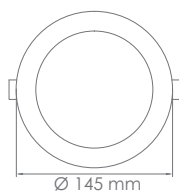

## SPECIFICATIONS

Alimentazione / Power Supply	220/240 V
Colore Luce / Led Color	3000 K - 4000 K - 6000 K
Diffusore / Diffuser	Opale / Opal
IP	40
Colore Scocca / Case Color	Bianco / White

Ø 113 mm

Ø 145 mm

Ø 174 mm

Ø 244 mm

Ø 102 mm

56.6 mm

DA-FI-D10

Ø 130 mm

63.8 mm

DA-FI-D14

Ø 155 mm

66.5 mm

DA-FI-D17

Ø 210 mm

82.5 mm

DA-FI-D25

Codice Code	Potenza Power	Colore Luce Led Color	Flusso Luminoso Luminous Flux	Dimensione Size (Ø x H)	Foro Hole (Ø)
DA-FI-D10-220-DIN	10 W	3000 K 4000 K 6000 K	930 lm 1000 lm 1000 lm	113 x 58,6 mm	90 - 102 mm
DA-FI-D14-220-DIN	14 W	3000 K 4000 K 6000 K	1300 lm 1400 lm 1400 lm	145 x 65,5 mm	120 - 130 mm
DA-FI-D17-220-DIN	17 W	3000 K 4000 K 6000 K	1580 lm 1700 lm 1700 lm	174 x 68,5 mm	145 - 155 mm
DA-FI-D25-220-DIN	25 W	3000 K 4000 K 6000 K	2400 lm 2600 lm 2600 lm	244 x 84,5 mm	195 - 210 mm