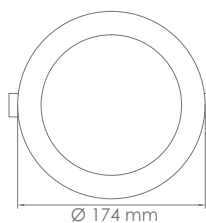

## SPECIFICATIONS

Alimentazione / Power Supply	220/240 V
Colore Luce / Led Color	3000 K - 4000 K - 6000 K
Diffusore / Diffuser	Opale / Opal
IP	40
Colore Scocca / Case Color	Bianco / White

Ø 113 mm

Ø 145 mm

Ø 174 mm

Ø 244 mm

Ø 102 mm

56.6 mm

DA-FI-D10

Ø 130 mm

63.8 mm

DA-FI-D14

Ø 155 mm

66.5 mm

DA-FI-D17

Ø 210 mm

82.5 mm

DA-FI-D25

Codice Code	Potenza Power	Colore Luce Led Color	Flusso Luminoso Luminous Flux	Dimensione Size (Ø x H)	Foro Hole (Ø)
DA-FI-D10-220-DIN	10 W	3000 K 4000 K 6000 K	930 lm 1000 lm 1000 lm	113 x 58,6 mm	90 - 102 mm
DA-FI-D14-220-DIN	14 W	3000 K 4000 K 6000 K	1300 lm 1400 lm 1400 lm	145 x 65,5 mm	120 - 130 mm
DA-FI-D17-220-DIN	17 W	3000 K 4000 K 6000 K	1580 lm 1700 lm 1700 lm	174 x 68,5 mm	145 - 155 mm
DA-FI-D25-220-DIN	25 W	3000 K 4000 K 6000 K	2400 lm 2600 lm 2600 lm	244 x 84,5 mm	195 - 210 mm