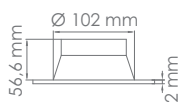

## SPECIFICATIONS

Alimentazione / Power Supply	220/240 V
Colore Luce / Led Color	3000 K - 4000 K - 6000 K
Diffusore / Diffuser	Opale / Opal
IP	40
Colore Scocca / Case Color	Bianco / White

Ø 113 mm

Ø 145 mm

Ø 174 mm

Ø 244 mm

Ø 102 mm

56.6 mm

DA-FI-D10

Ø 130 mm

63.8 mm

DA-FI-D14

Ø 155 mm

66.5 mm

DA-FI-D17

Ø 210 mm

82.5 mm

DA-FI-D25

Codice Code	Potenza Power	Colore Luce Led Color	Flusso Luminoso Luminous Flux	Dimensione Size (Ø x H)	Foro Hole (Ø)
DA-FI-D10-220-DIN	10 W	3000 K 4000 K 6000 K	930 lm 1000 lm 1000 lm	113 x 58,6 mm	90 - 102 mm
DA-FI-D14-220-DIN	14 W	3000 K 4000 K 6000 K	1300 lm 1400 lm 1400 lm	145 x 65,5 mm	120 - 130 mm
DA-FI-D17-220-DIN	17 W	3000 K 4000 K 6000 K	1580 lm 1700 lm 1700 lm	174 x 68,5 mm	145 - 155 mm
DA-FI-D25-220-DIN	25 W	3000 K 4000 K 6000 K	2400 lm 2600 lm 2600 lm	244 x 84,5 mm	195 - 210 mm