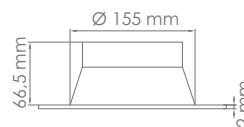

## SPECIFICATIONS

Alimentazione / Power Supply	220/240 V
Colore Luce / Led Color	3000 K - 4000 K - 6000 K
Diffusore / Diffuser	Opale / Opal
IP	40
Colore Scocca / Case Color	Bianco / White

Ø 113 mm

Ø 145 mm

Ø 174 mm

Ø 244 mm

Ø 102 mm

56.6 mm

DA-FI-D10

Ø 130 mm

63.8 mm

DA-FI-D14

Ø 155 mm

66.5 mm

DA-FI-D17

Ø 210 mm

82.5 mm

DA-FI-D25

Codice Code	Potenza Power	Colore Luce Led Color	Flusso Luminoso Luminous Flux	Dimensione Size (Ø x H)	Foro Hole (Ø)
DA-FI-D10-220-DIN	10 W	3000 K 4000 K 6000 K	930 lm 1000 lm 1000 lm	113 x 58,6 mm	90 - 102 mm
DA-FI-D14-220-DIN	14 W	3000 K 4000 K 6000 K	1300 lm 1400 lm 1400 lm	145 x 65,5 mm	120 - 130 mm
DA-FI-D17-220-DIN	17 W	3000 K 4000 K 6000 K	1580 lm 1700 lm 1700 lm	174 x 68,5 mm	145 - 155 mm
DA-FI-D25-220-DIN	25 W	3000 K 4000 K 6000 K	2400 lm 2600 lm 2600 lm	244 x 84,5 mm	195 - 210 mm