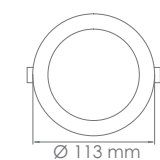

## SPECIFICATIONS

Alimentazione / Power Supply	220/240 V
Colore Luce / Led Color	3000 K - 4000 K - 6000 K
Diffusore / Diffuser	Opale / Opal
IP	40
Colore Scocca / Case Color	Bianco / White

Ø 113 mm

Ø 145 mm

Ø 174 mm

Ø 244 mm

Ø 102 mm

56.6 mm

DA-FI-D10

Ø 130 mm

63.8 mm

DA-FI-D14

Ø 155 mm

66.5 mm

DA-FI-D17

Ø 210 mm

82.5 mm

DA-FI-D25

Codice Code	Potenza Power	Colore Luce Led Color	Flusso Luminoso Luminous Flux	Dimensione Size (Ø x H)	Foro Hole (Ø)
DA-FI-D10-220-DIN	10 W	3000 K 4000 K 6000 K	930 lm 1000 lm 1000 lm	113 x 58,6 mm	90 - 102 mm
DA-FI-D14-220-DIN	14 W	3000 K 4000 K 6000 K	1300 lm 1400 lm 1400 lm	145 x 65,5 mm	120 - 130 mm
DA-FI-D17-220-DIN	17 W	3000 K 4000 K 6000 K	1580 lm 1700 lm 1700 lm	174 x 68,5 mm	145 - 155 mm
DA-FI-D25-220-DIN	25 W	3000 K 4000 K 6000 K	2400 lm 2600 lm 2600 lm	244 x 84,5 mm	195 - 210 mm