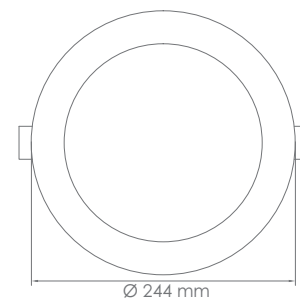

## SPECIFICATIONS

Alimentazione / Power Supply	220/240 V
Colore Luce / Led Color	3000 K - 4000 K - 6000 K
Diffusore / Diffuser	Opale / Opal
IP	40
Colore Scocca / Case Color	Bianco / White

Ø 113 mm

Ø 145 mm

Ø 174 mm

Ø 244 mm

Ø 102 mm

56.6 mm

DA-FI-D10

Ø 130 mm

63.8 mm

DA-FI-D14

Ø 155 mm

66.5 mm

DA-FI-D17

Ø 210 mm

82.5 mm

DA-FI-D25

Codice Code	Potenza Power	Colore Luce Led Color	Flusso Luminoso Luminous Flux	Dimensione Size (Ø x H)	Foro Hole (Ø)
DA-FI-D10-220-DIN	10 W	3000 K 4000 K 6000 K	930 lm 1000 lm 1000 lm	113 x 58,6 mm	90 - 102 mm
DA-FI-D14-220-DIN	14 W	3000 K 4000 K 6000 K	1300 lm 1400 lm 1400 lm	145 x 65,5 mm	120 - 130 mm
DA-FI-D17-220-DIN	17 W	3000 K 4000 K 6000 K	1580 lm 1700 lm 1700 lm	174 x 68,5 mm	145 - 155 mm
DA-FI-D25-220-DIN	25 W	3000 K 4000 K 6000 K	2400 lm 2600 lm 2600 lm	244 x 84,5 mm	195 - 210 mm