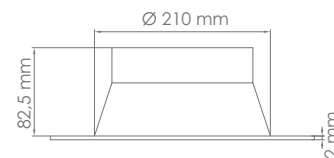

## SPECIFICATIONS

Alimentazione / Power Supply	220/240 V
Colore Luce / Led Color	3000 K - 4000 K - 6000 K
Diffusore / Diffuser	Opale / Opal
IP	40
Colore Scocca / Case Color	Bianco / White

Ø 113 mm

Ø 145 mm

Ø 174 mm

Ø 244 mm

Ø 102 mm

56.6 mm

DA-FI-D10

Ø 130 mm

63.8 mm

DA-FI-D14

Ø 155 mm

66.5 mm

DA-FI-D17

Ø 210 mm

82.5 mm

DA-FI-D25

Codice Code	Potenza Power	Colore Luce Led Color	Flusso Luminoso Luminous Flux	Dimensione Size (Ø x H)	Foro Hole (Ø)
DA-FI-D10-220-DIN	10 W	3000 K 4000 K 6000 K	930 lm 1000 lm 1000 lm	113 x 58,6 mm	90 - 102 mm
DA-FI-D14-220-DIN	14 W	3000 K 4000 K 6000 K	1300 lm 1400 lm 1400 lm	145 x 65,5 mm	120 - 130 mm
DA-FI-D17-220-DIN	17 W	3000 K 4000 K 6000 K	1580 lm 1700 lm 1700 lm	174 x 68,5 mm	145 - 155 mm
DA-FI-D25-220-DIN	25 W	3000 K 4000 K 6000 K	2400 lm 2600 lm 2600 lm	244 x 84,5 mm	195 - 210 mm