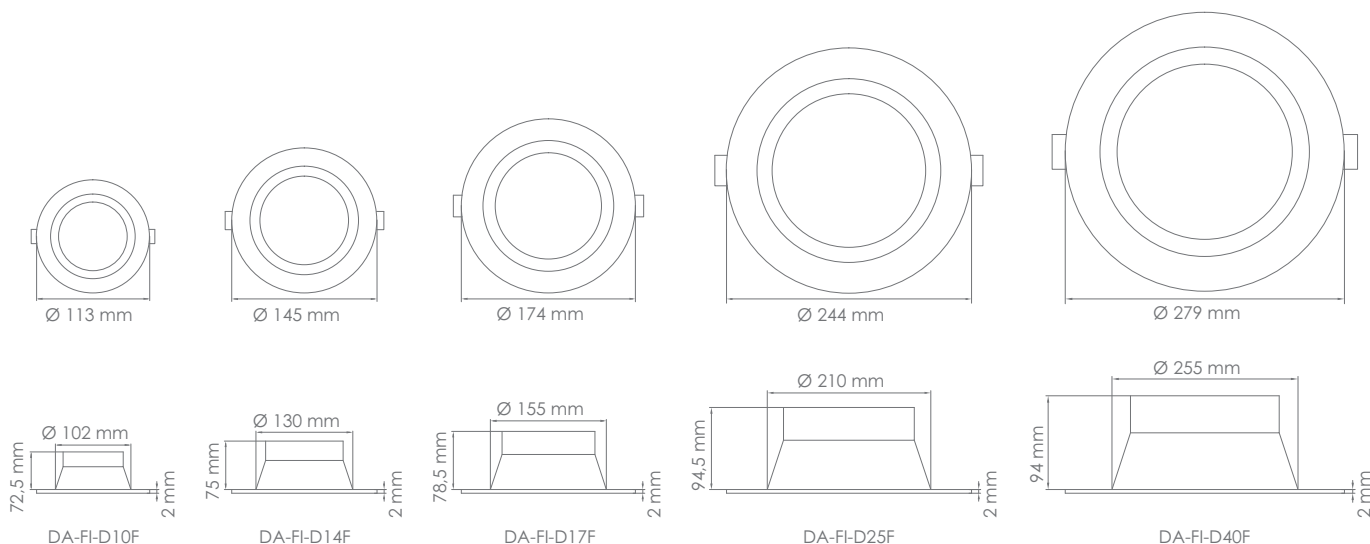

MINI KAITY F

SPECIFICATIONS

Alimentazione / Power Supply	220/240 V
Colore Luce / Led Color	3000 K - 4000 K
Diffusore / Diffuser	Opale / Opal
IP	40
Colore Scocca / Case Color	Bianco / White

Codice Code	Potenza Power	Colore Luce Led Color	Flusso Luminoso Luminous Flux	Dimensione Size (Ø x H)	Foro Hole (Ø)
DA-FI-D10F-220-WW	10 W	3000 K	910 lm	113 x 72,5 mm	90 - 102 mm
DA-FI-D10F-220-NW	10 W	4000 K	980 lm	113 x 72,5 mm	90 - 102 mm
DA-FI-D14F-220-WW	14 W	3000 K	1270 lm	145 x 75 mm	120 - 130 mm
DA-FI-D14F-220-NW	14 W	4000 K	1370 lm	145 x 75 mm	120 - 130 mm
DA-FI-D17F-220-WW	17 W	3000 K	1550 lm	174 x 78,5 mm	145 - 155 mm
DA-FI-D17F-220-NW	17 W	4000 K	1670 lm	174 x 78,5 mm	145 - 155 mm
DA-FI-D25F-220-WW	25 W	3000 K	2350 lm	244 x 94,5 mm	195 - 210 mm
DA-FI-D25F-220-NW	25 W	4000 K	2550 lm	244 x 94,5 mm	195 - 210 mm
DA-FI-D40F-220-WW	35 W	3000 K	3600 lm	279 x 94 mm	240 - 255 mm
DA-FI-D40F-220-NW	35 W	4000 K	3880 lm	279 x 94 mm	240 - 255 mm