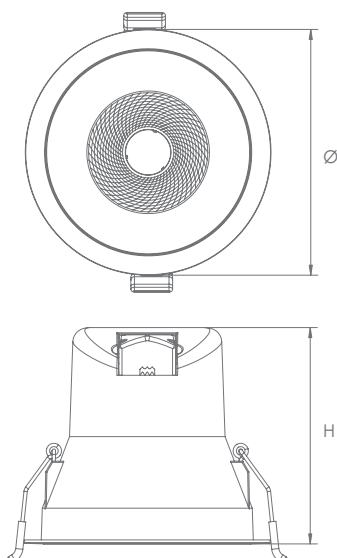

## SPECIFICATIONS

Alimentazione / Power Supply	220/240 V
Colore Luce / Led Color	3000 K - 4000 K
Diffusore / Diffuser	Trasparente / Transparent
IP	20
Colore Scocca / Case Color	Bianco / White Nero / Black

Codice Code	Potenza Power	Colore Luce Led Color	Flusso Luminoso Luminous Flux	Dimensione Size (Ø x H)	Foro Hole (Ø)	Colore scocca Case color
DA-FI-GAMMA-6-WW-UGR<19	6 W	3000 K	550 lm	81 x 79 mm	68 - 73 mm	Bianco / White
DA-FI-GAMMA-6-NW-UGR <19	6 W	4000 K	600 lm	81 x 79 mm	68 - 73 mm	Bianco / White
DA-FI-GAMMA-9-WW-UGR<19	9 W	3000 K	810 lm	103 x 91 mm	90 - 95 mm	Bianco / White
DA-FI-GAMMA-9-NW-UGR<19	9 W	4000 K	900 lm	103 x 91 mm	90 - 95 mm	Bianco / White
DA-FI-GAMMA-6-WW-UGR<16	6 W	3000 K	460 lm	81 x 79 mm	68 - 73 mm	Nero / Black
DA-FI-GAMMA-6-NW-UGR <16	6 W	4000 K	500 lm	81 x 79 mm	68 - 73 mm	Nero / Black
DA-FI-GAMMA-9-WW-UGR<16	9 W	3000 K	680 lm	103 x 91 mm	90 - 95 mm	Nero / Black
DA-FI-GAMMA-9-NW-UGR<16	9 W	4000 K	730 lm	103 x 91 mm	90 - 95 mm	Nero / Black