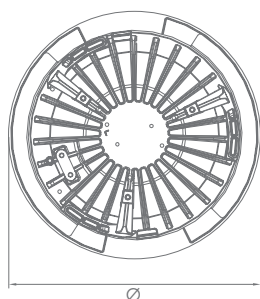

DELTA

SPECIFICATIONS

Alimentazione / Power Supply	220/240 V
Colore Luce / Led Color	3000 K - 4000 K
Diffusore / Diffuser	Opale / Opal
IP	20
Colore Scocca / Case Color	Bianco / White

Codice Code	Potenza Power	Colore Luce Led Color	Flusso Luminoso Luminous Flux	Dimensione Size (Ø x H)	Foro Hole (Ø)
DA-FI DELTA-29-WW	29 W	3000 K	2450 lm	195 x 78 mm	170 mm
DA-FI-DELTA-29-NW	29 W	4000 K	2600 lm	195 x 78 mm	170 mm
DA-FI-DELTA-38-WW	38 W	3000 K	3200 lm	230 x 86 mm	230 mm
DA-FI-DELTA-38-NW	38 W	4000 K	3400 lm	230 x 86 mm	230 mm

Ghiere in opzione / Optional Cover

White square ring
195 x 195 mm
Ghiera quadratta bianca
195 x 195 mm

White square ring
230 x 230 mm
Ghiera quadratta bianca
230 x 230 mm

Drop glass version

Glass square ring
195 x 195 mm
Ghiera quadratta in vetro
195 x 195 mm

Drop glass version

Glass round ring
Ø 195 mm
Ghiera rotonda in vetro
Ø 195 mm

Drop glass version

Glass round ring
Ø 230 mm
Ghiera rotonda in vetro
Ø 230 mm

Drop glass version

Glass square ring
230 x 230 mm
Ghiera quadratta in vetro
230 x 230 mm