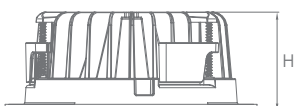

DELTA

SPECIFICATIONS

Alimentazione / Power Supply	220/240 V
Colore Luce / Led Color	3000 K - 4000 K
Diffusore / Diffuser	Opale / Opal
IP	20
Colore Scocca / Case Color	Bianco / White

Codice Code	Potenza Power	Colore Luce Led Color	Flusso Luminoso Luminous Flux	Dimensione Size (Ø x H)	Foro Hole (Ø)
DA-FI DELTA-29-WW	29 W	3000 K	2450 lm	195 x 78 mm	170 mm
DA-FI-DELTA-29-NW	29 W	4000 K	2600 lm	195 x 78 mm	170 mm
DA-FI-DELTA-38-WW	38 W	3000 K	3200 lm	230 x 86 mm	230 mm
DA-FI-DELTA-38-NW	38 W	4000 K	3400 lm	230 x 86 mm	230 mm

Ghiere in opzione / Optional Cover

White square ring
195 x 195 mm
Ghiera quadratta bianca
195 x 195 mm

White square ring
230 x 230 mm
Ghiera quadratta bianca
230 x 230 mm

Drop glass version

Glass square ring
195 x 195 mm
Ghiera quadratta in vetro
195 x 195 mm

Drop glass version

Glass round ring
Ø 195 mm
Ghiera rotonda in vetro
Ø 195 mm

Drop glass version

Glass round ring
Ø 230 mm
Ghiera rotonda in vetro
Ø 230 mm

Drop glass version

Glass square ring
230 x 230 mm
Ghiera quadratta in vetro
230 x 230 mm