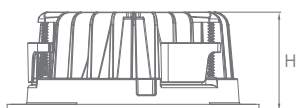

DELTA PRO

SPECIFICATIONS

Alimentazione / Power Supply	220/240 V
Colore Luce / Led Color	3000 K - 4000 K
Diffusore / Diffuser	Opale / Opal
IP	20
Colore Scocca / Case Color	Bianco / White

Codice Code	Potenza Power	Colore Luce Led Color	Flusso Luminoso Luminous Flux	Dimensione Size (Ø x H)	Foro Hole (Ø)
DA-FI-DELTA-30-WW	30 W	3000 K	2530 lm	195 x 78 mm	170 mm
DA-FI-DELTA-30-NW	30 W	4000 K	2680 lm	195 x 78 mm	170 mm
DA-FI-DELTA-40-WW	40 W	3000 K	3380 lm	230 x 86 mm	230 mm
DA-FI-DELTA-40-NW	40 W	4000 K	3580 lm	230 x 86 mm	230 mm

Ghiere in opzione / Optional Cover

White square ring
195 x 195 mm
Ghiera quadratta bianca
195 x 195 mm

White square ring
230 x 230 mm
Ghiera quadratta bianca
230 x 230 mm

Drop glass version

Glass square ring
195 x 195 mm
Ghiera quadratta in vetro
195 x 195 mm

Drop glass version

Glass round ring
Ø 195 mm
Ghiera rotonda in vetro
Ø 195 mm

Drop glass version

Glass round ring
Ø 230 mm
Ghiera rotonda in vetro
Ø 230 mm

Drop glass version

Glass square ring
230 x 230 mm
Ghiera quadratta in vetro
230 x 230 mm