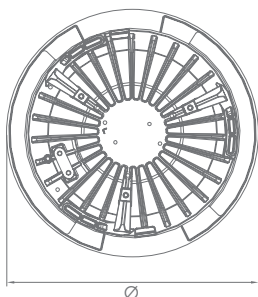

DELTA PRO

SPECIFICATIONS

Alimentazione / Power Supply	220/240 V
Colore Luce / Led Color	3000 K - 4000 K
Diffusore / Diffuser	Opale / Opal
IP	20
Colore Scocca / Case Color	Bianco / White

Codice Code	Potenza Power	Colore Luce Led Color	Flusso Luminoso Luminous Flux	Dimensione Size (Ø x H)	Foro Hole (Ø)
DA-FI-DELTA-30-WW	30 W	3000 K	2530 lm	195 x 78 mm	170 mm
DA-FI-DELTA-30-NW	30 W	4000 K	2680 lm	195 x 78 mm	170 mm
DA-FI-DELTA-40-WW	40 W	3000 K	3380 lm	230 x 86 mm	230 mm
DA-FI-DELTA-40-NW	40 W	4000 K	3580 lm	230 x 86 mm	230 mm

Ghiere in opzione / Optional Cover

White square ring
195 x 195 mm
Ghiera quadratta bianca
195 x 195 mm

White square ring
230 x 230 mm
Ghiera quadratta bianca
230 x 230 mm

Drop glass version

Glass square ring
195 x 195 mm
Ghiera quadratta in vetro
195 x 195 mm

Drop glass version

Glass round ring
Ø 195 mm
Ghiera rotonda in vetro
Ø 195 mm

Drop glass version

Glass round ring
Ø 230 mm
Ghiera rotonda in vetro
Ø 230 mm

Drop glass version

Glass square ring
230 x 230 mm
Ghiera quadratta in vetro
230 x 230 mm